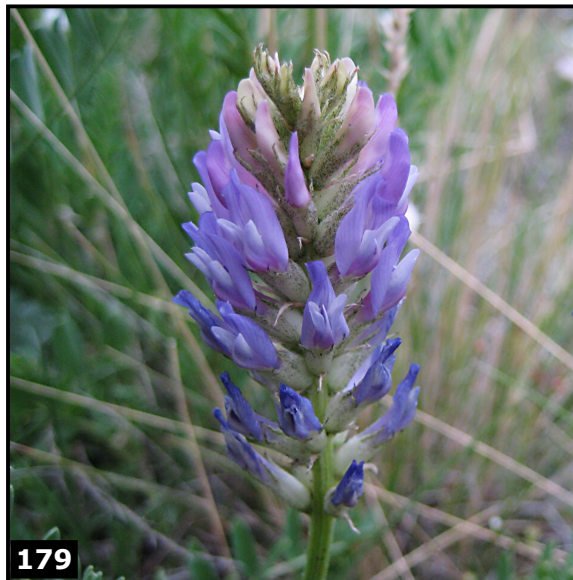

Astragalus crassicaarpus (Pea family, *Fabaceae*)
2015.06.15

177

**Early Purple Vetch
Leatherpod Loco**

Astragalus shortianus (Pea family, *Fabaceae*)
2007.07.09

178

**Purple Peavine
Wild Sweet Pea**

Lathyrus eucosmus (Pea family, *Fabaceae*)
2007.08.08